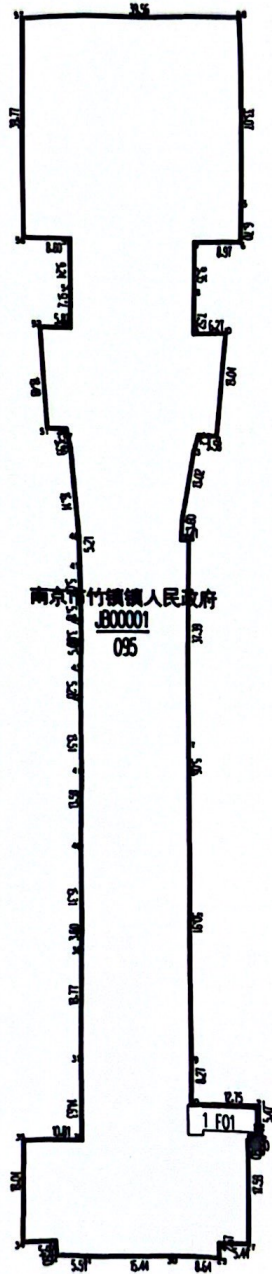

不动产权属证书附图

单位：米/平方米

土地权利人：南京市六合区竹镇镇人民政府

宗地面积：6003.62平方米

宗地代码：32011610001JB00001

所在图幅号：04.00-14.00

南京六合区竹镇镇人民政府
085

1:1000

制图者：
审核者：

房屋信息				
幢号	层数	层数	结构	建筑年代
F01	5L3	1	混合	20M

2025年11月解析法测绘界址点
制图日期2025年11月8日
审核日期2025年11月8日